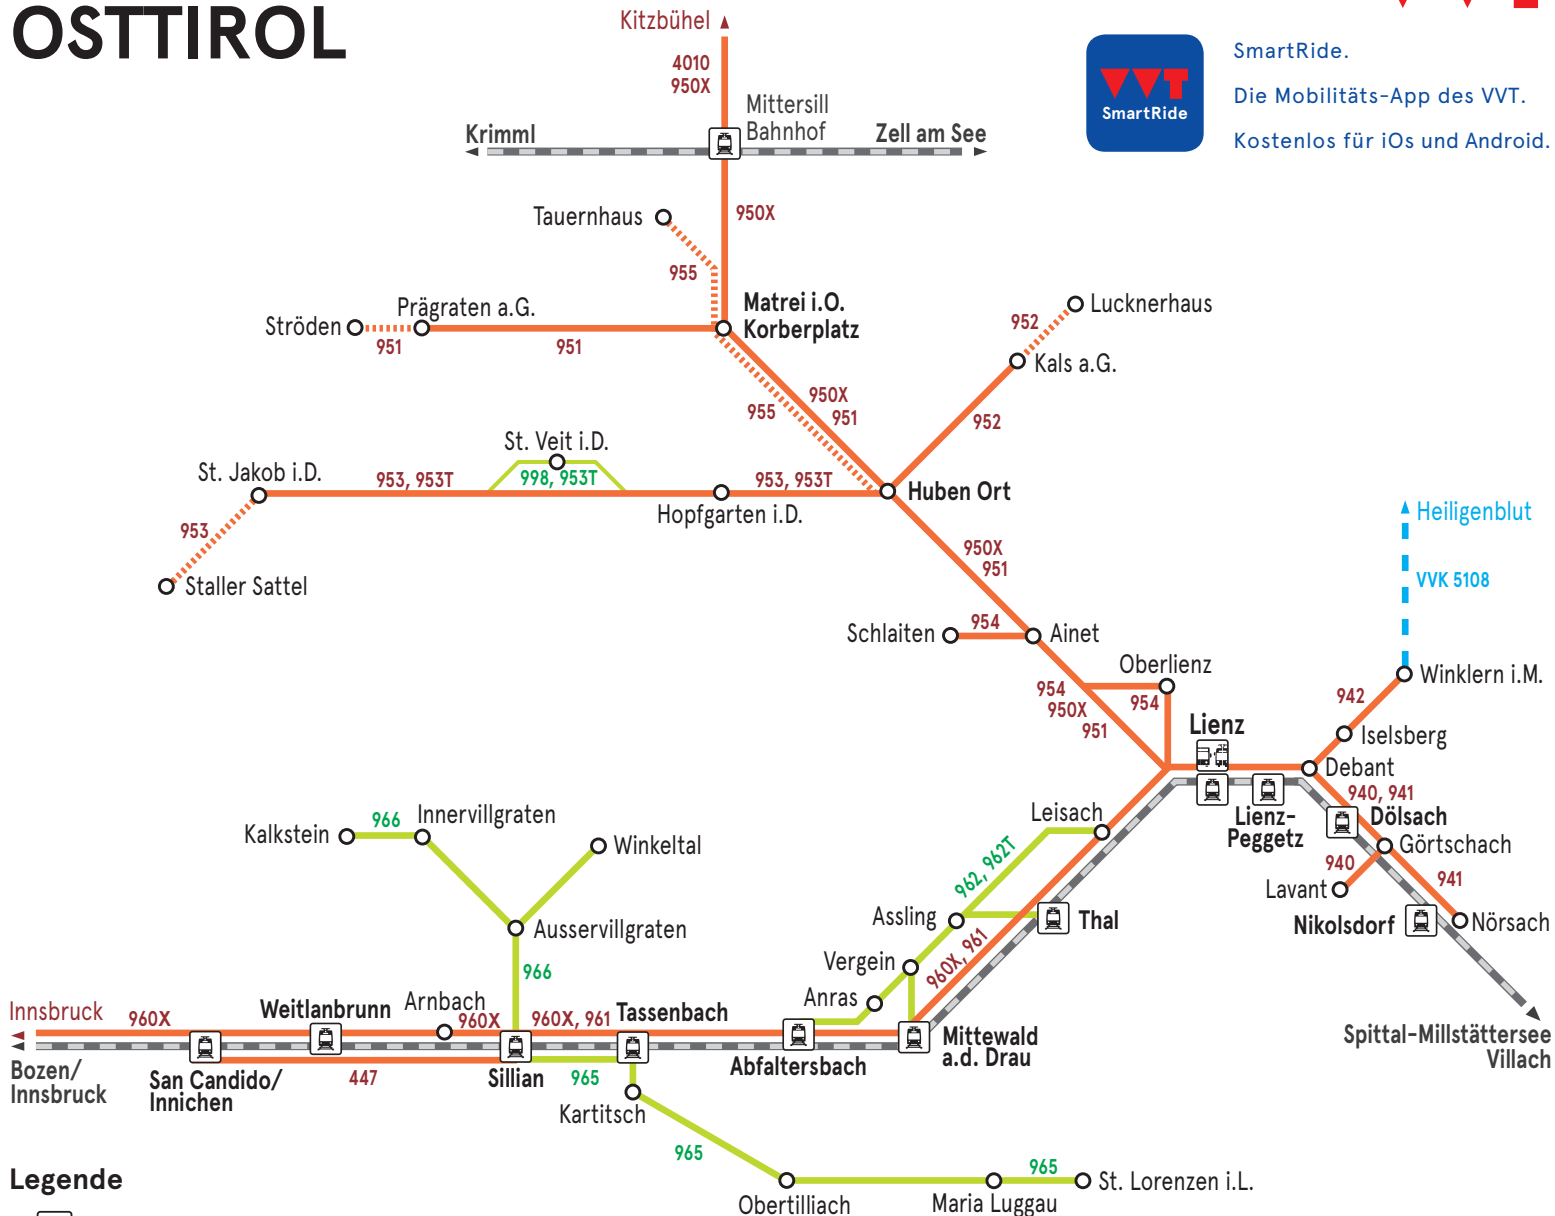

LINIENNETZPLAN OSTTIROL

SmartRide.

Die Mobilitäts-App des VVT.

Kostenlos für iOS und Android.

Legende

- Bahnhof
- nur im Sommer bedient
- Verkehrsverbund Kärnten (gesonderter Tarif)

- Stadtverkehr Lienz und Umgebung**
alle Linien in derselben Tarifzone
- 1 - Gaimberg - Lienz Bahnhof - Tristacher See
 - 2 - Gaimberg - Lienz Bahnhof - Amlach
 - 3 - Thurn - Lienz Bahnhof - Lienz Falkensteinerweg

Verkehrsverbund Tirol KundInnencenter
Sterzinger Straße 3, 6020 Innsbruck
Öffnungszeiten und Servicetelefon:
Mo bis Fr von 7:30 bis 18:00 Uhr
Telefon: +43 512 56 16 16
E-Mail: info@vvt.at
www.vvt.at